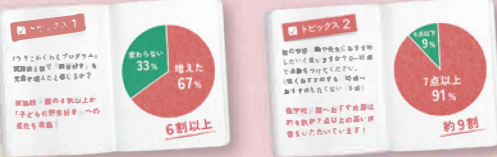

りりこわくわくプログラム参加者アンケート